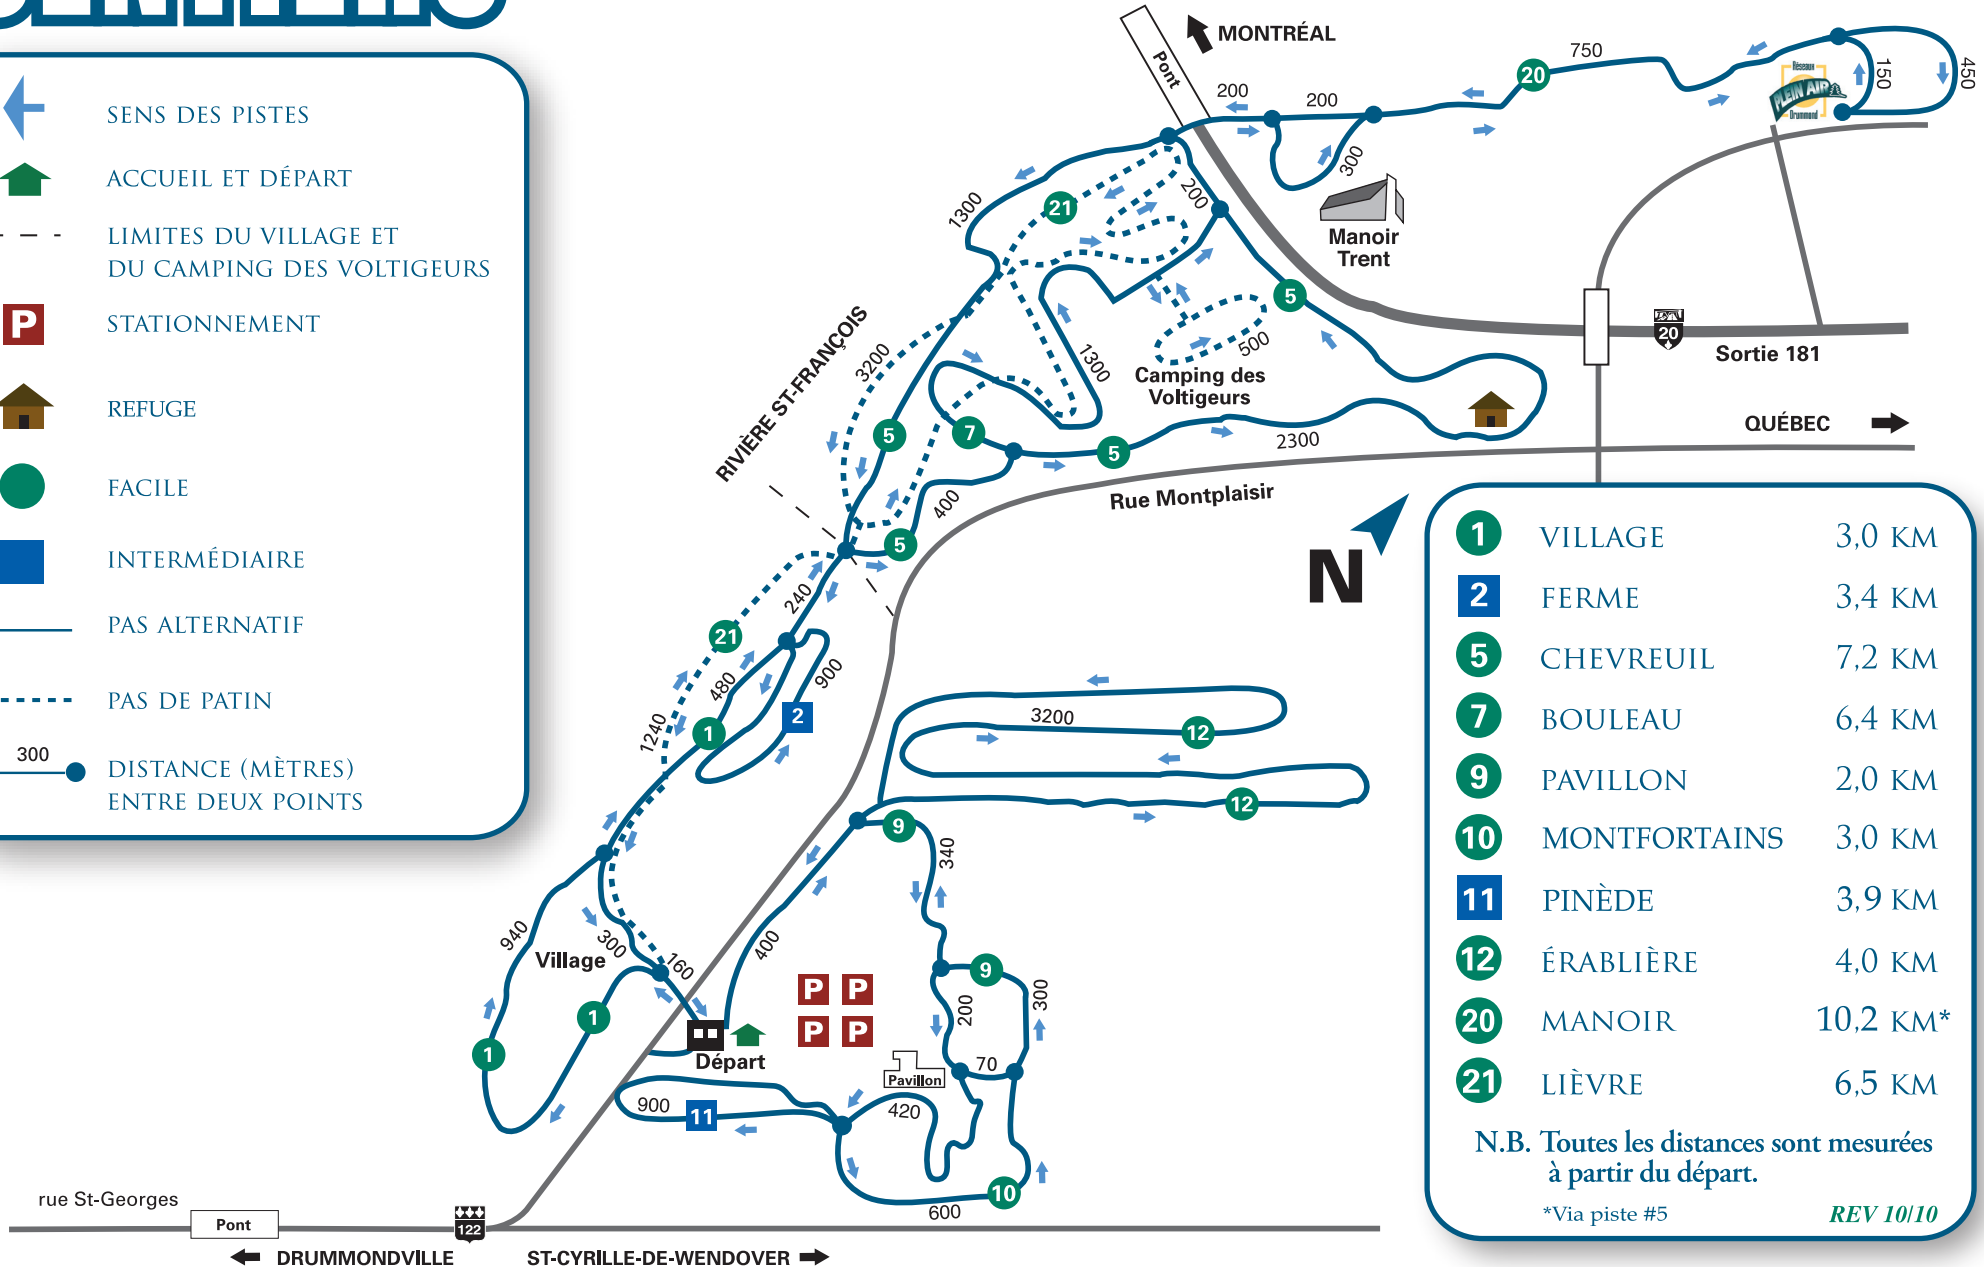

Carte des SENTIERS

Club de Ski de Fond St-François
www.skidefondstfrancois.org

SENS DES PISTES
 ACCUEIL ET DÉPART
 LIMITES DU VILLAGE ET DU CAMPING DES VOLTIGEURS
 STATIONNEMENT
 REFUGE
 FACILE
 INTERMÉDIAIRE
 PAS ALTERNATIF
 PAS DE PATIN
 300 DISTANCE (MÈTRES) ENTRE DEUX POINTS

1	VILLAGE	3,0 KM
2	FERME	3,4 KM
5	CHEVREUIL	7,2 KM
7	BOULEAU	6,4 KM
9	PAVILLON	2,0 KM
10	MONTFORTAINS	3,0 KM
11	PINÈDE	3,9 KM
12	ÉRABLIÈRE	4,0 KM
20	MANOIR	10,2 KM*
21	LIÈVRE	6,5 KM

N.B. Toutes les distances sont mesurées à partir du départ.

*Via piste #5

REV 10/10